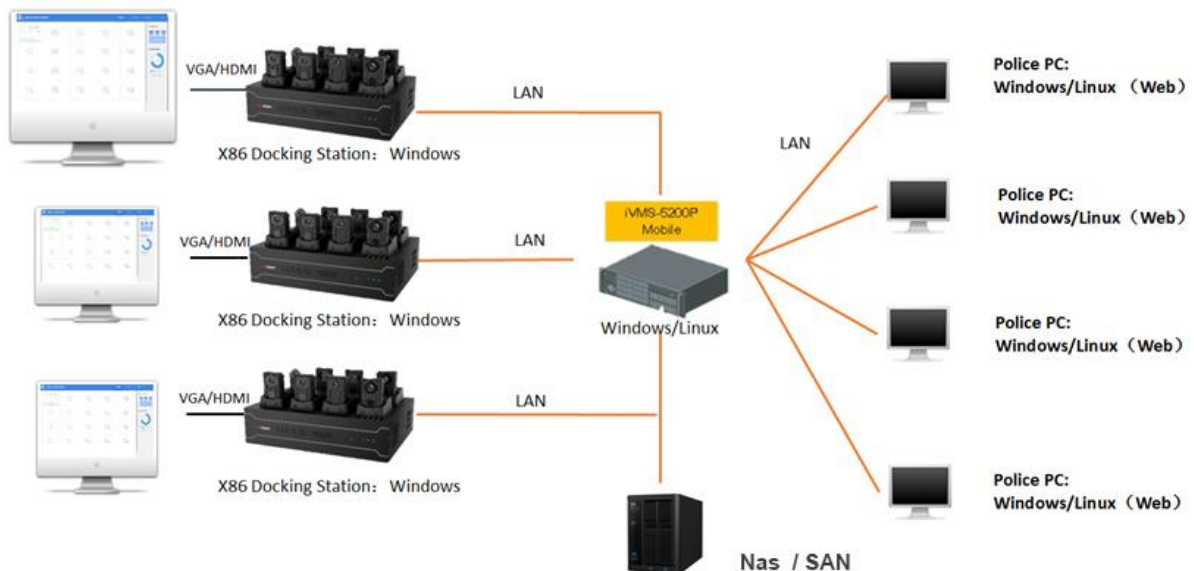

Harnais poitrine

Harnais d'épaule /

ventouse voiture

	
<p>Charge et transfert automatique 8 cameras</p>	<p>Station d'accueil LAN / USB</p>

*La station d'accueil existe en 2 versions :*

- Rechargement/ transfert USB
- Rechargement / Gestion & Transfert Ethernet / NAS / Serveur IVMS5200

Serveur de gestion et de transfert Windows /Linux  
 NAS (Tour de disques RAID 5) pour la sauvegarde sécurisée.